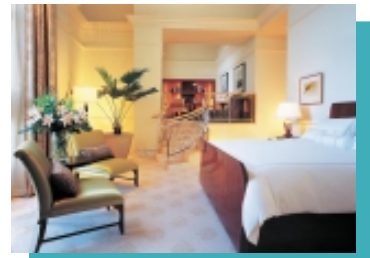

港麗酒店

港麗酒店為亞洲最著名之五星級酒店之一，位於中環商業區備受推崇之太古廣場之上，鄰近金鐘地鐵站及天星碼頭。港麗酒店擁有五百一十三間客房包括四十六間套房，並備有商務中心、一系列的會議及宴會廳，以及優雅的餐飲食肆。

浮爾頓酒店

浮爾頓酒店為一家擁有四百間客房及套房之國際級酒店，而毗鄰海傍更建有新穎的綜合商業中心1號浮爾頓。此座落於新加坡商業核心區內的五星級酒店，充滿新古典建築藝術風格，並提供極盡氣派的酒店服務，房間入住率理想。