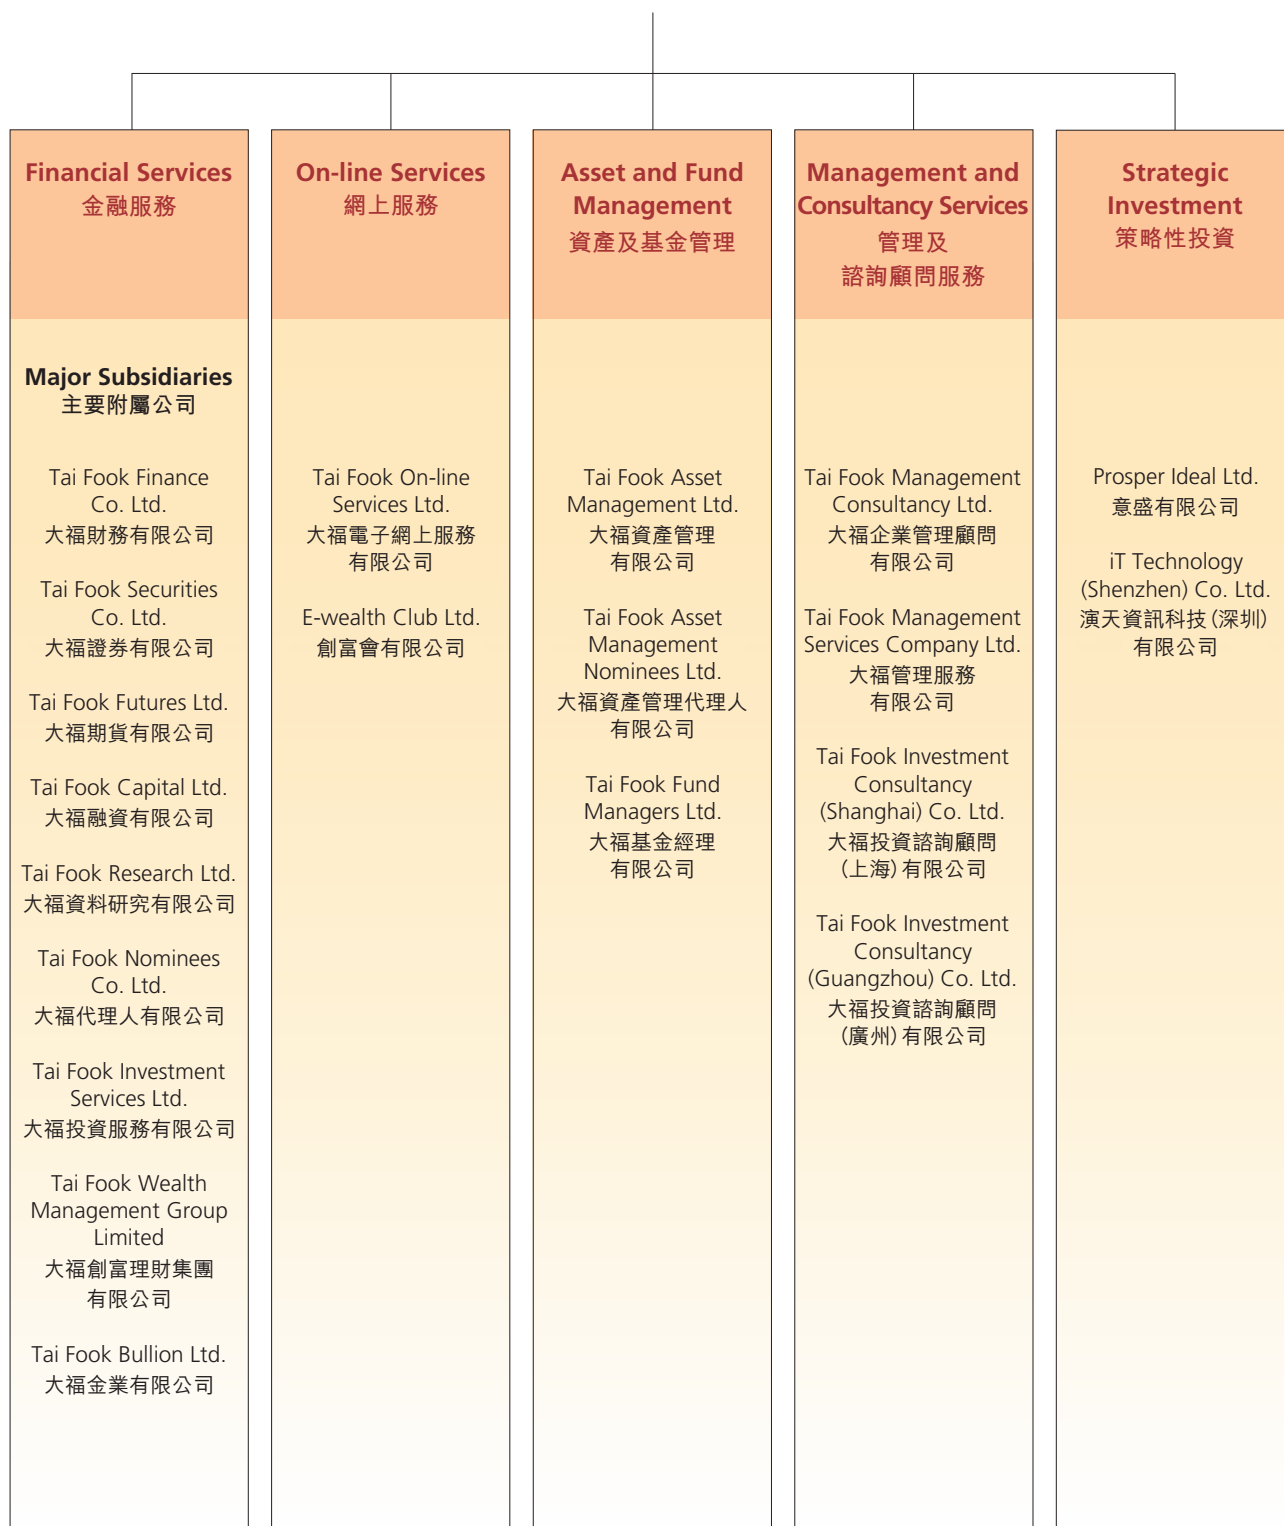

Corporate Structure

集團架構

Tai Fook Securities Group Ltd.

大福證券集團有限公司

Note: This chart is a simplified corporate structure chart, some intermediate companies are not shown.
附註：本圖為一簡化集團架構圖，並無顯示一些中層控股公司。