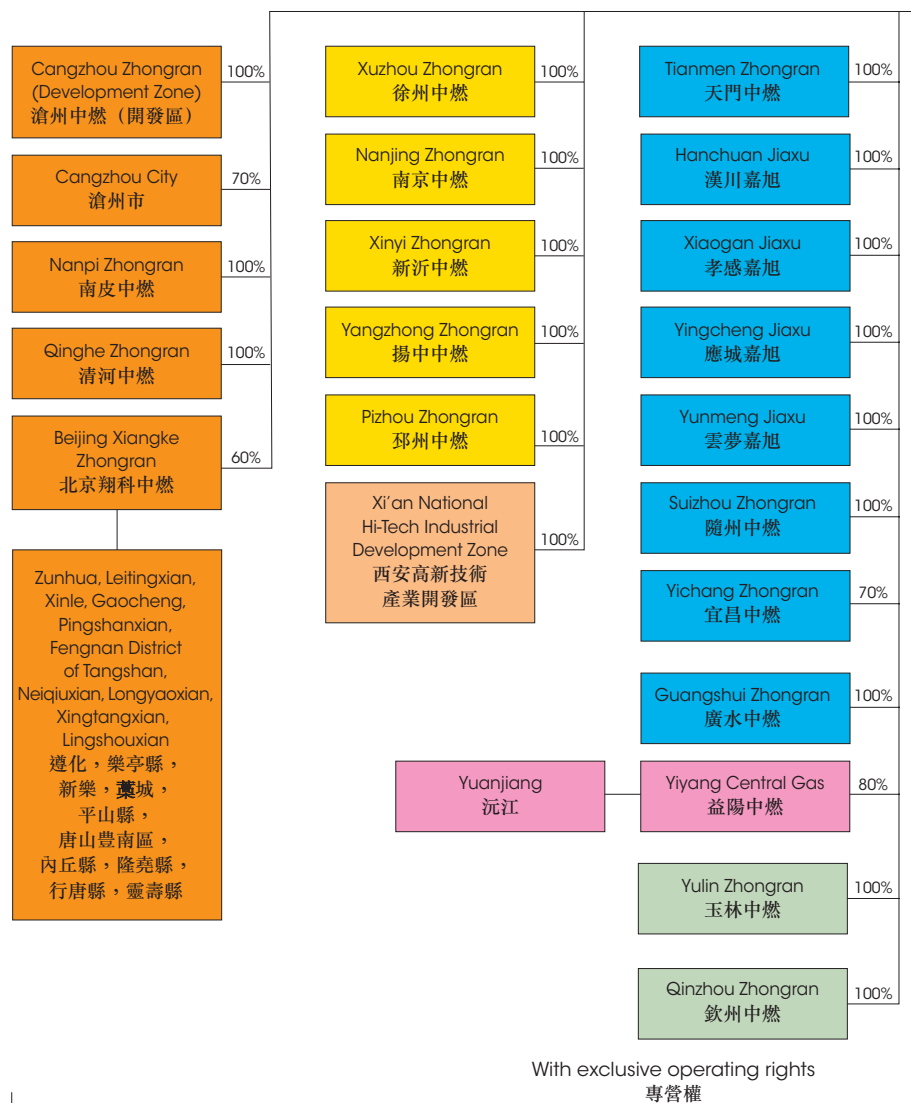

# Operational Statistics 營運統計資料

- = Hubei Province 湖北省
- = Anhui Province 安徽省
- = Hebei Province 河北省
- = Zhejiang Province 浙江省
- = Shaanxi Province 陝西省
- = Hunan Province 湖南省

- = Jiangsu Province 江蘇省
- = Beijing 北京
- = Guangxi Zhuang Autonomous Region 廣西壯族自治區
- = Guangdong Province 廣東省