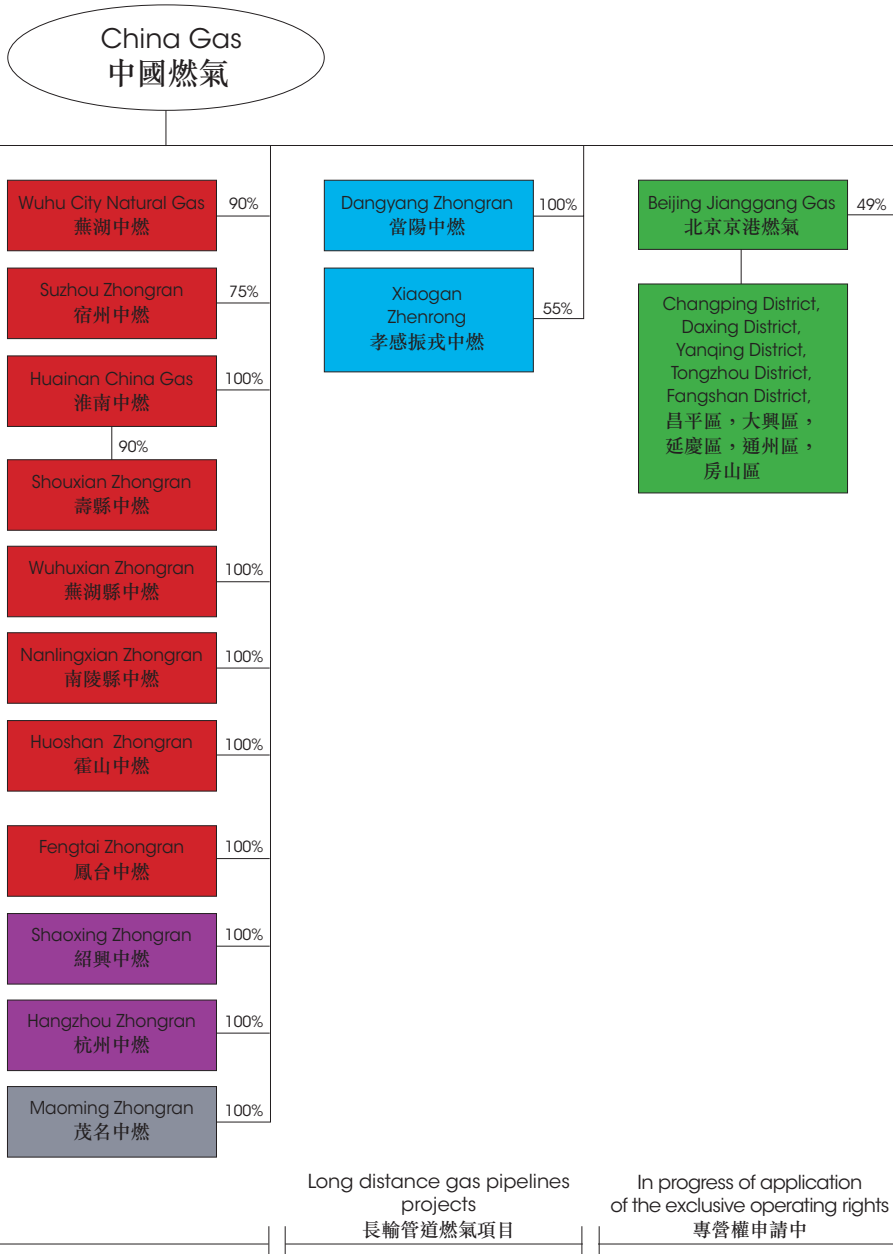

# Operational Statistics 營運統計資料

- = Hubei Province 湖北省
- = Anhui Province 安徽省
- = Hebei Province 河北省
- = Zhejiang Province 浙江省
- = Shaanxi Province 陝西省
- = Hunan Province 湖南省

- = Jiangsu Province 江蘇省
- = Beijing 北京
- = Guangxi Zhuang Autonomous Region 廣西壯族自治區
- = Guangdong Province 廣東省