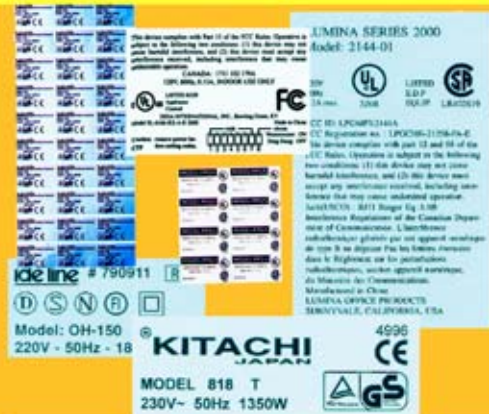

主題房間貼紙  
Theme Room Sticker

紙藝制品  
Activity Sets Paper  
Products

包裝盒  
Packaging Boxes

滴膠標籤  
Dome Resin Label

UL/CSA 規格標籤  
UL/CSA Labels

全自動電腦滴膠機  
Automatic Doming Machine

CTP 機  
Computer-to-plate System