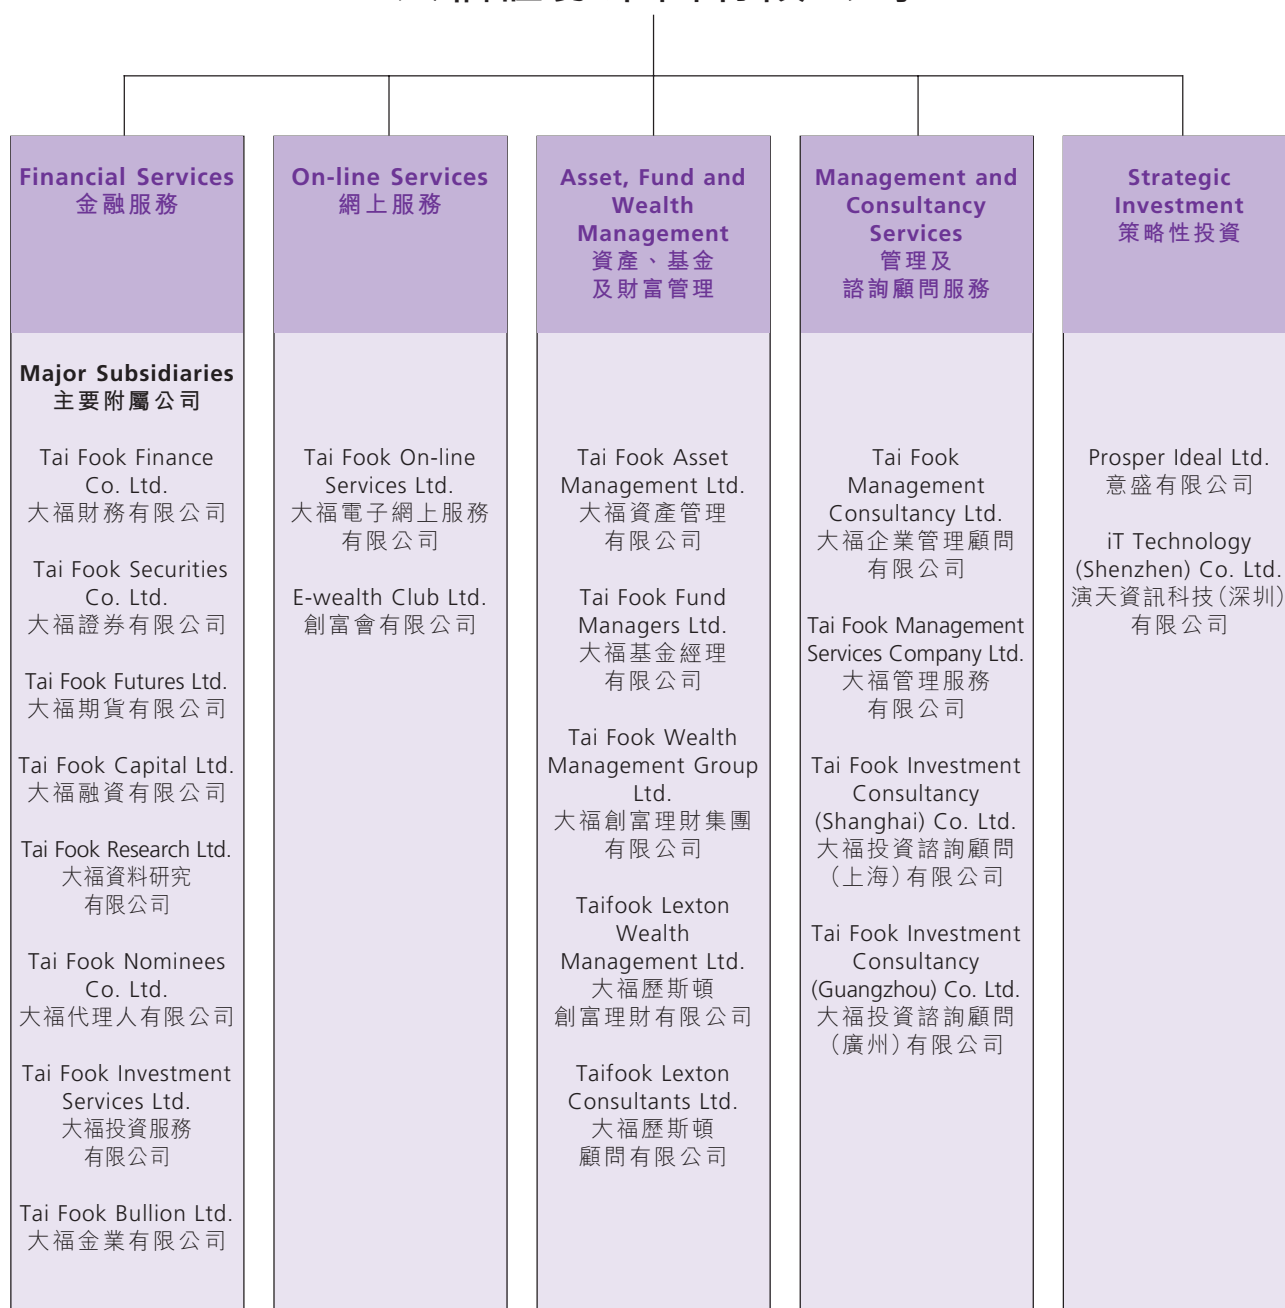

# Corporate Structure

## 集團架構

### 大福證券集團有限公司

Note: This chart is a simplified corporate structure chart, some intermediate companies are not shown.

附註：本圖為一簡化集團架構圖，並無顯示一些中層控股公司。