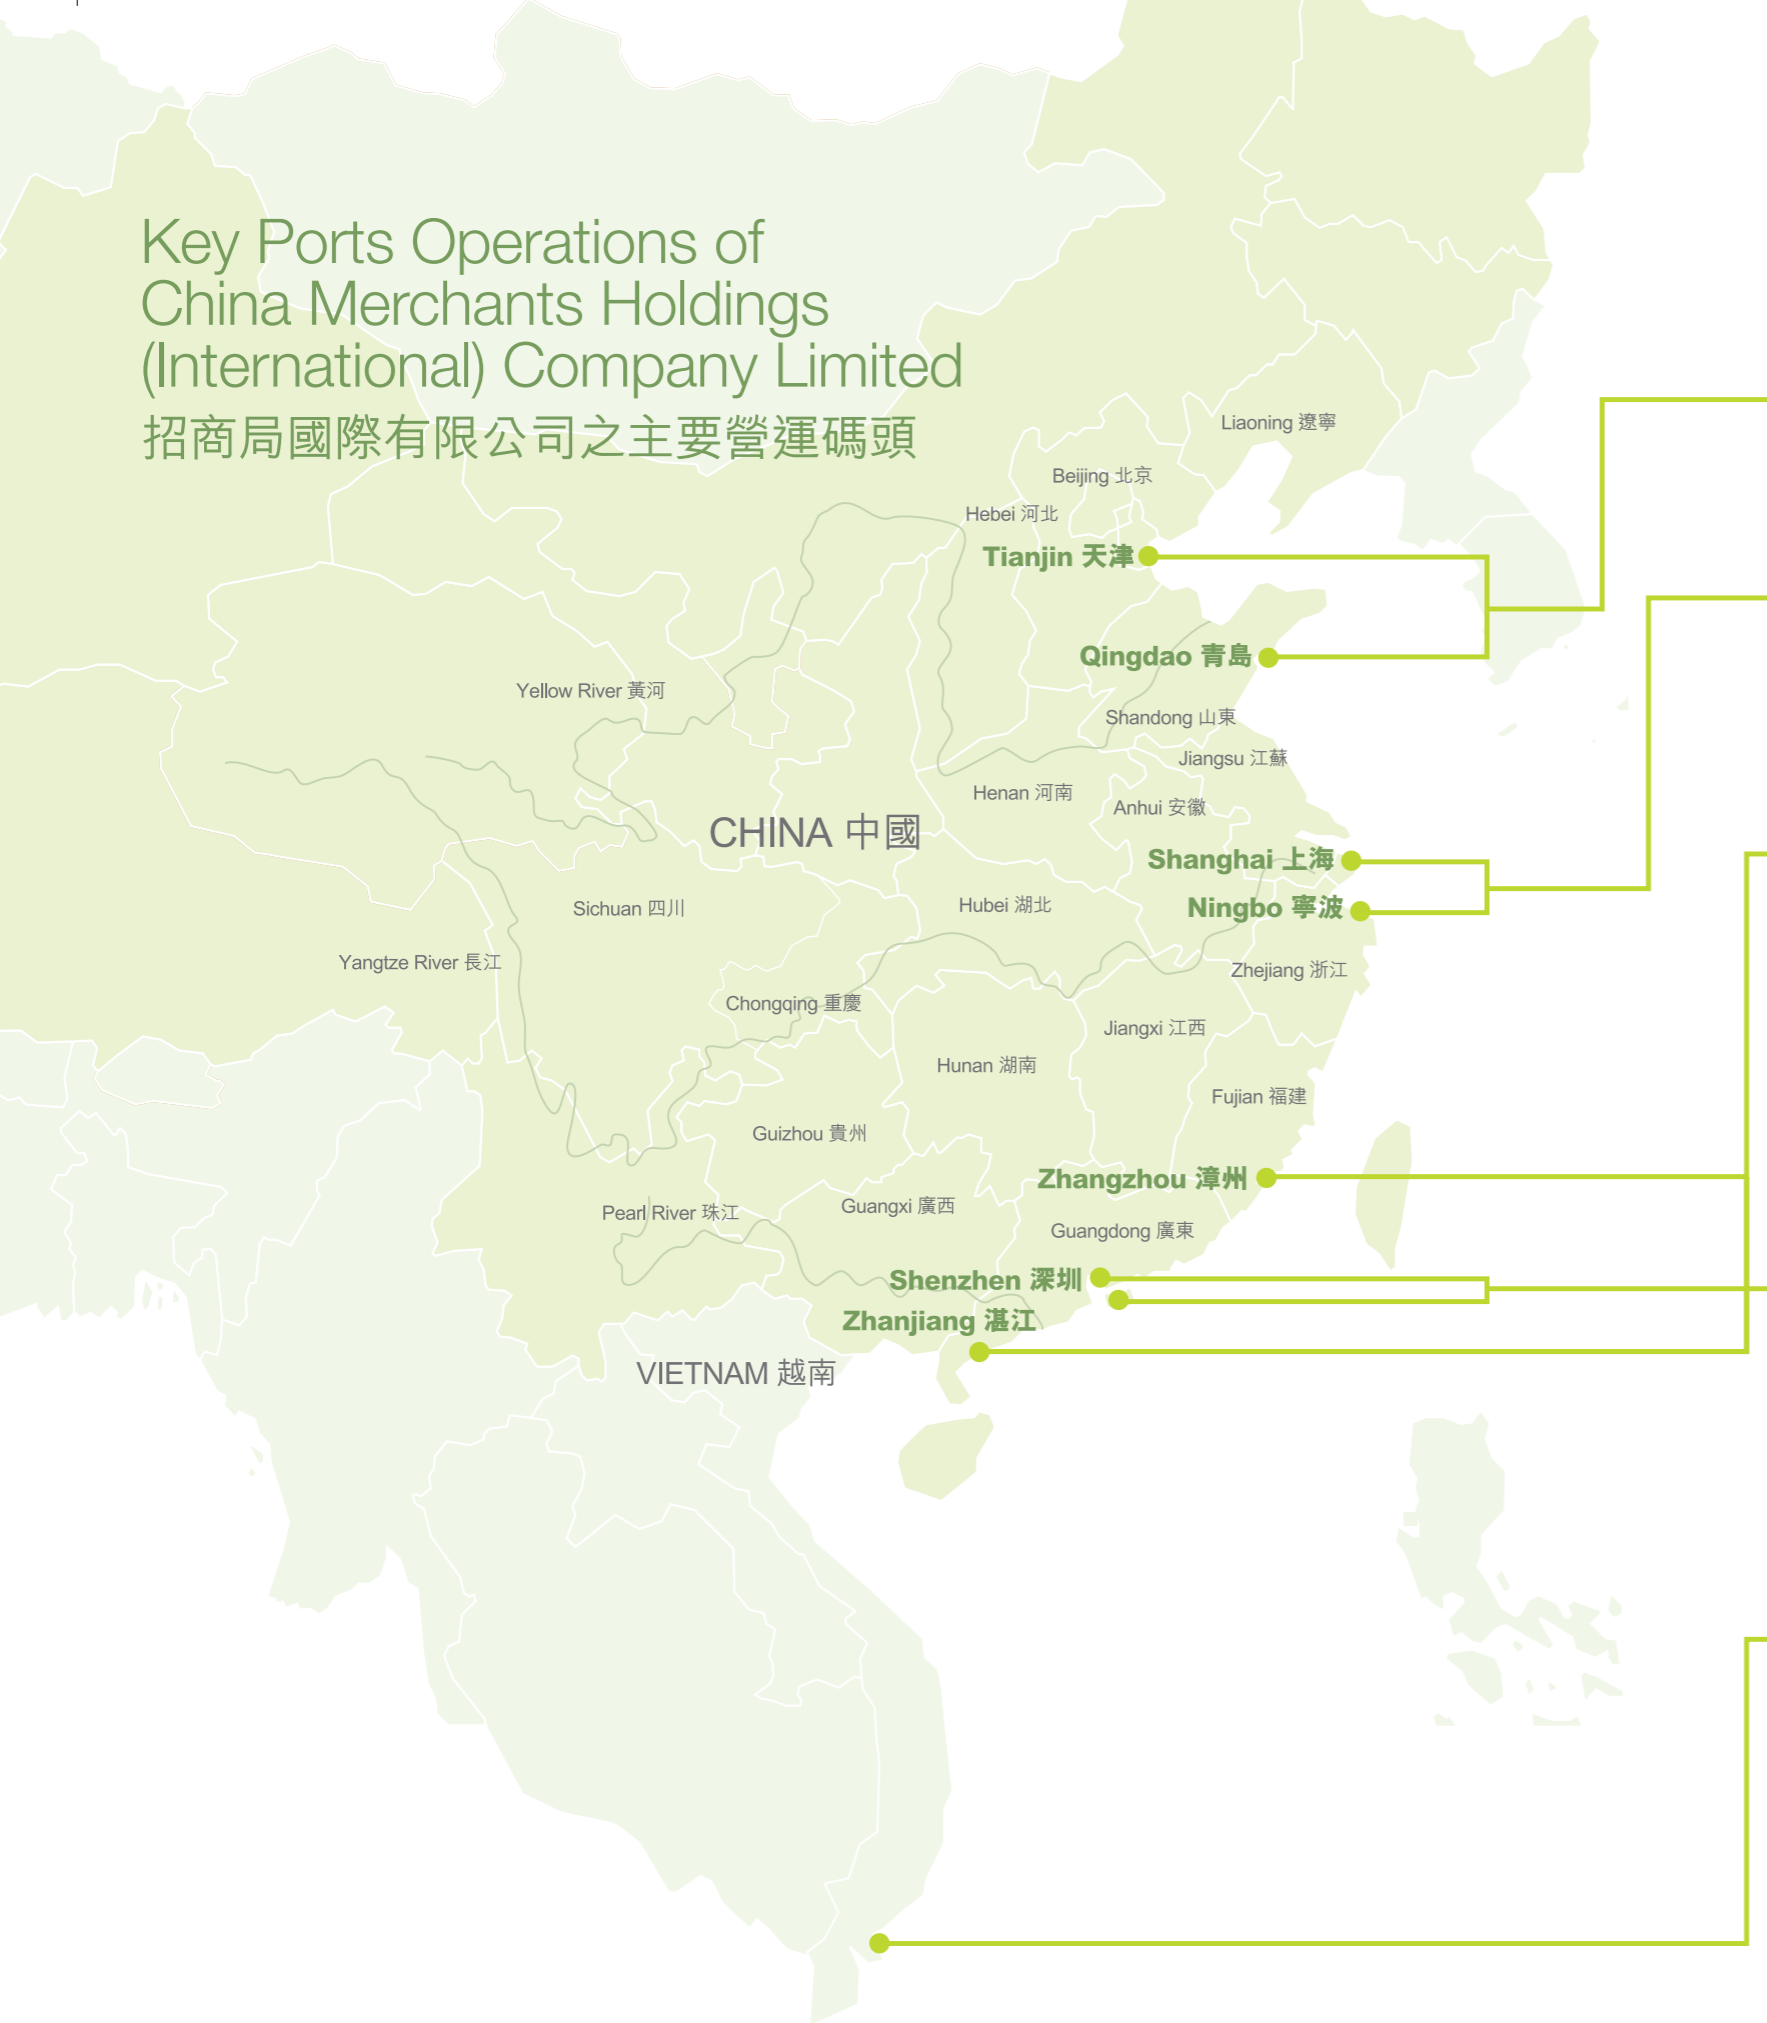

Key Ports Operations of China Merchants Holdings (International) Company Limited

招商局國際有限公司之主要營運碼頭

Bohai Coastal Area

環渤海地區

- Tianjin Five Continents Int'l Container Terminal
天津五洲國際集裝箱碼頭
- China Merchants Int'l Terminal (Qingdao)
招商局國際青島碼頭

Yangtze River Delta

長三角地區

- Shanghai Int'l Port (Group)
上海國際港務(集團)
- Ningbo Daxie Terminal
寧波大榭招商國際碼頭

Xiamen Bay Economic Zone

廈門灣經濟區

- Zhangzhou China Merchants Port
漳州招商局碼頭

South-west Area

西南地區

- Zhanjiang Port
湛江港

Pearl River Delta

珠三角地區

- Mega SCT
蛇口集裝箱碼頭
- China Merchants Port Services
招商港務
- Chiwan Container Terminal
赤灣集裝箱碼頭
- Shenzhen Mawan Project
深圳媽灣項目
- Shenzhen Chiwan Wharf
赤灣港航
- Shenzhen Haixing
深圳海星碼頭
- China Merchants Container Services
招商局貨櫃服務
- Modern Terminals
現代貨箱碼頭

Greater Ho Chi Minh Area, Vietnam

大胡志明區，越南

- Ben Dinh Sao Mai Container Terminals
濱庭星梅集裝箱碼頭