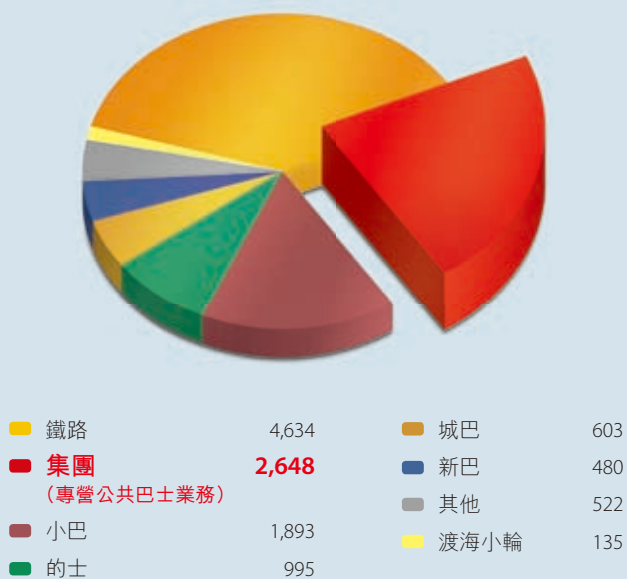

集團之策略性據點

2011年各類公共交通工具的
每日平均載客人次
(以千計)

集團於香港的巴士總站、
車廠及顧客服務中心

集團總部

九龍巴士(一九三三)有限公司(「九巴」)
之車廠

龍運巴士有限公司(「龍運」)之車廠

● 九巴及龍運之巴士總站

九巴及龍運之顧客服務中心