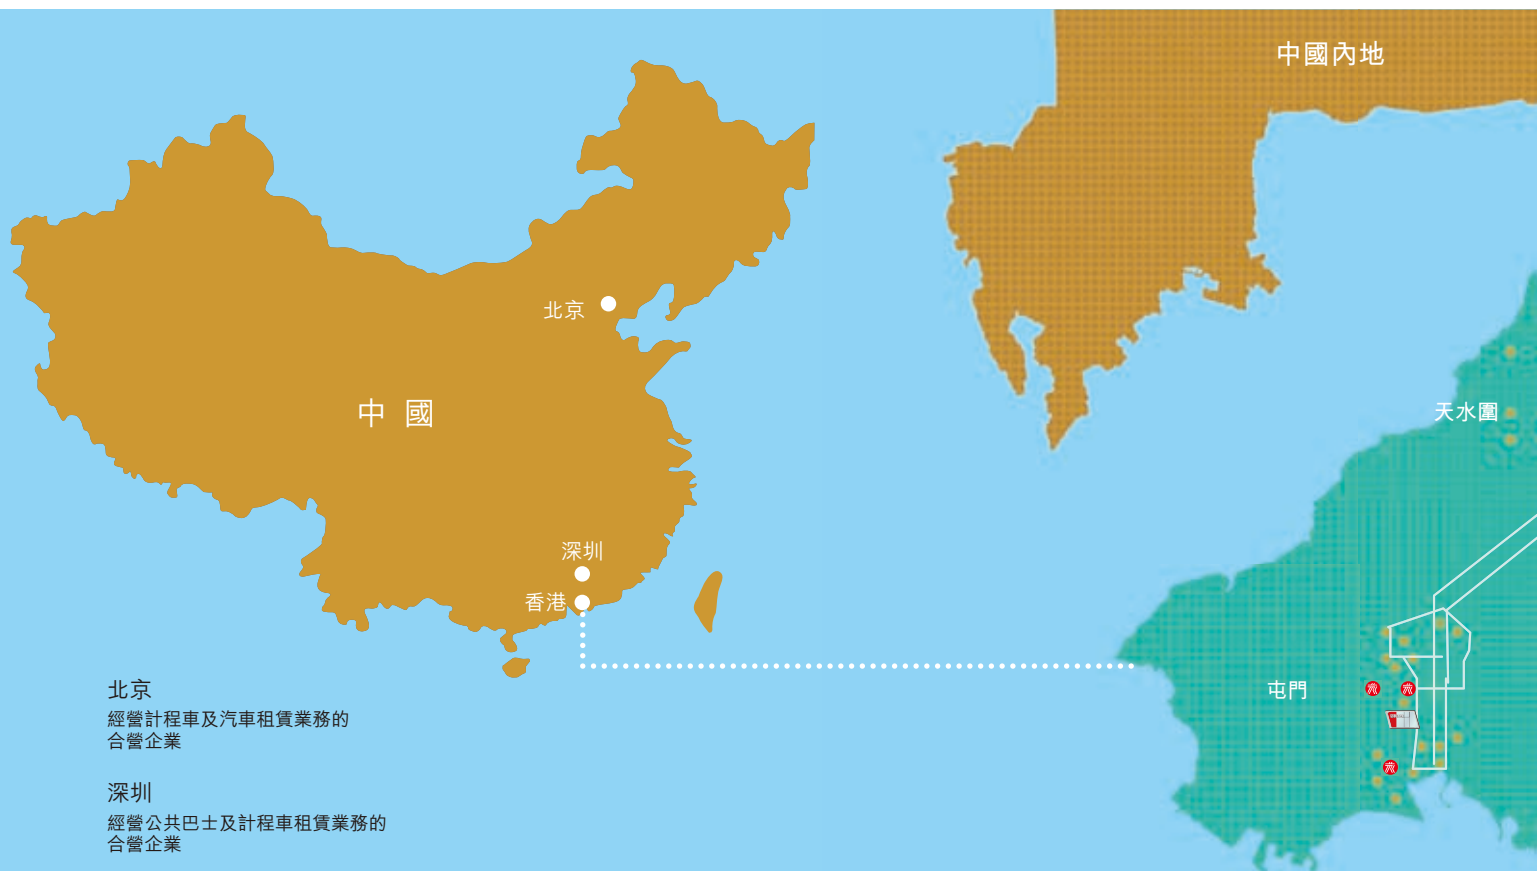

集團之策略性據點

2011年各類公共交通工具的
每日平均載客人次
(以千計)

集團於香港的巴士總站、
車廠及顧客服務中心

集團總部

九龍巴士(一九三三)有限公司(「九巴」)
之車廠

龍運巴士有限公司(「龍運」)之車廠

● 九巴及龍運之巴士總站

九巴及龍運之顧客服務中心

● 「皇巴士」之巴士總站

— 鐵路