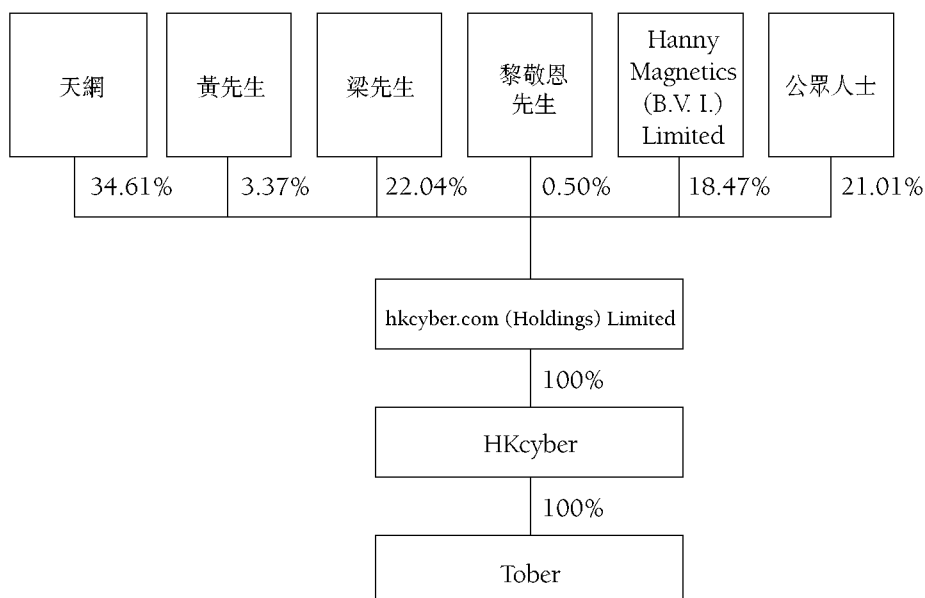

本集團架構

下圖列示緊隨配售及資本化發行完成後但於轉換優先股及行使超額配股權前本公司之股權架構及主要營運附屬公司，並連同有關本公司及其各附屬公司主要商業活動之概述。

* 於開曼群島註冊成立

** 於香港註冊成立

*** 於英屬處女群島註冊成立

附註：

1. 天網透過其全資附屬公司君達有限公司持有287,498,126股股份。
2. 黃先生透過其全資擁有之公司Super Nation Investment Limited持有54,836,790股股份。
3. 梁先生透過Greatgo Holdings Limited持有262,486,876股股份，並透過Spencer Logistics Limited持有95,644,592股股份。該兩間公司均由梁先生全資擁有。
4. 黎敬恩先生透過其全資擁有之公司E-com Network Limited持有8,123,964股股份。
5. 其他股東為由劉信陵先生全資擁有之Effectual Agents Limited、由黎建中先生全資擁有之Final Result Limited及由麥耀明先生全資擁有之Massive Result Limited。
6. Hanny Magnetics (B.V.I.) Limited為錦興集團有限公司之全資附屬公司。

於公司重組完成後，Hanny Magnetics (B.V.I.) Limited及君達有限公司分別獲發行及配發267股及733股優先股。優先股之主要條款載於本招股章程附錄四「集團重組」一段。於上市日期後六個月期限屆滿後翌日，所有（惟非部份）尚未兌換之優先股將被轉換為緊隨股份在創業板上市完成後已發行股份數目之30%，惟不包括因行使首次公開發售前之購股權計劃及購股權計劃授出之購股權及因行使任何超額配股權而發行之股份。下表顯示假設優先股獲得全數轉換之後，緊隨配售及資本化發行後但於行使超額配股權前，本公司之股權架構及主要營運附屬公司：

根據創業板上市規則第11.23條之規定，本公司於股份在創業板上市後任何時候須維持之最低公眾持股量為本公司不時已發行股本之20%。本公司知悉有關規定，並將確保在任何時候均維持其最低公眾持股量以符合有關規定。

業務營運概述

作為中文入門網站，hkyber.com提供包括時事、體育、財經及最新生活潮流等廣泛內容。hkyberyouth.com以年青一代網頁瀏覽者為主，亦提供包羅萬有及圖文並茂之中文資訊。本集團亦提供社群服務，如於hkyber.com及hkyberyouth.com內均提供免費電子郵件、聊天室及訊息板服務，使其網站瀏覽者獲得內容豐富之服務，藉以鼓勵使用者成為活躍之忠實用戶。此外，本集團向其客戶提供有關電子市場推廣及電子商貿之完全解決方案。

於 *hkcyber.com* 提供之內容一般以題材分門別類。*hkcyber.com* 之主要頻道包括下列主題：

- 新聞－選擇應有盡有，包括國際、地區及本地新聞，並提供搜尋器及綜合檔案室。於二零零零年五月二日，本集團根據香港本地報刊註冊條例註冊為本地報刊。
- 輿論－包括著名政治及社會時事評論員之評論。
- 娛樂－包括娛樂新聞、最新勁歌榜、電影巡禮及電視巡禮。