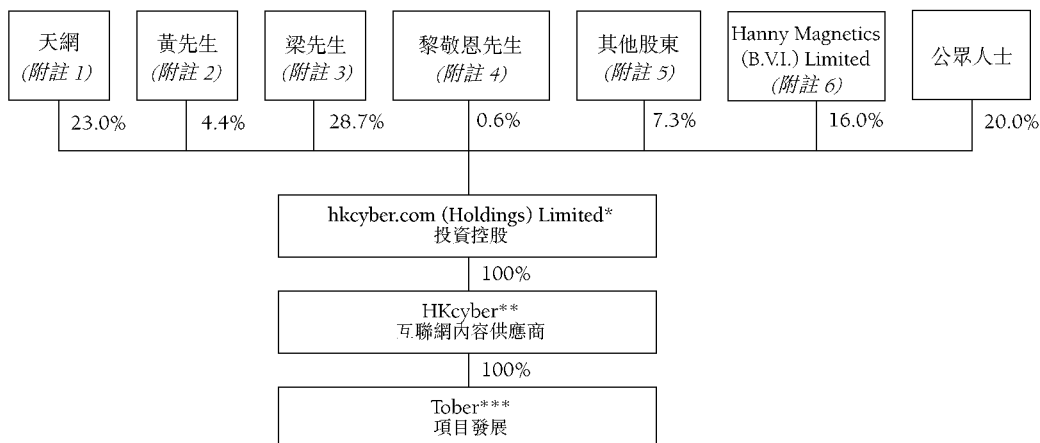

本集團架構

下圖列示緊隨配售及資本化發行完成後但於轉換優先股及行使超額配股權前本公司之股權架構及主要營運附屬公司，並連同有關本公司及其各附屬公司主要商業活動之概述。

* 於開曼群島註冊成立

** 於香港註冊成立

*** 於英屬處女群島註冊成立

附註：

1. 天網透過其全資附屬公司君達有限公司持有287,498,126股股份。
2. 黃先生透過其全資擁有之公司Super Nation Investment Limited持有54,836,790股股份。
3. 梁先生透過Greatgo Holdings Limited持有262,486,876股股份，並透過Spencer Logistics Limited持有95,644,592股股份。該兩間公司均由梁先生全資擁有。
4. 黎敬恩先生透過其全資擁有之公司E-com Network Limited持有8,123,964股股份。
5. 其他股東為由劉信陵先生全資擁有之Effectual Agents Limited、由黎建中先生全資擁有之Final Result Limited及由麥耀明先生全資擁有之Massive Result Limited。
6. Hanny Magnetics (B.V.I.) Limited為錦興集團有限公司之全資附屬公司。

於公司重組完成後，Hanny Magnetics (B.V.I.) Limited及君達有限公司分別獲發行及配發267股及733股優先股。優先股之主要條款載於本招股章程附錄四「集團重組」一段。於上市日期後六個月期限屆滿後翌日，所有（惟非部份）尚未兌換之優先股將被轉換為緊隨股份在創業板上市完成後已發行股份數目之30%，惟不包括因行使首次公開發售前之購股權計劃及購股權計劃授出之購股權及因行使任何超額配股權而發行之股份。下表顯示假設優先股獲得全數轉換之後，緊隨配售及資本化發行後但於行使超額配股權前，本公司之股權架構及主要營運附屬公司：

根據創業板上市規則第11.23條之規定，本公司於股份在創業板上市後任何時候須維持之最低公眾持股量為本公司不時已發行股本之20%。本公司知悉有關規定，並將確保在任何時候均維持其最低公眾持股量以符合有關規定。

業務營運概述

作為中文入門網站，hkyber.com提供包括時事、體育、財經及最新生活潮流等廣泛內容。hkyberyouth.com以年青一代網頁瀏覽者為主，亦提供包羅萬有及圖文並茂之中文資訊。本集團亦提供社群服務，如於hkyber.com及hkyberyouth.com內均提供免費電子郵件、聊天室及訊息板服務，使其網站瀏覽者獲得內容豐富之服務，藉以鼓勵使用者成為活躍之忠實用戶。此外，本集團向其客戶提供有關電子市場推廣及電子商貿之完全解決方案。

於 *hkcyber.com* 提供之內容一般以題材分門別類。*hkcyber.com* 之主要頻道包括下列主題：

- 新聞－選擇應有盡有，包括國際、地區及本地新聞，並提供搜尋器及綜合檔案室。於二零零零年五月二日，本集團根據香港本地報刊註冊條例註冊為本地報刊。
- 輿論－包括著名政治及社會時事評論員之評論。
- 娛樂－包括娛樂新聞、最新勁歌榜、電影巡禮及電視巡禮。